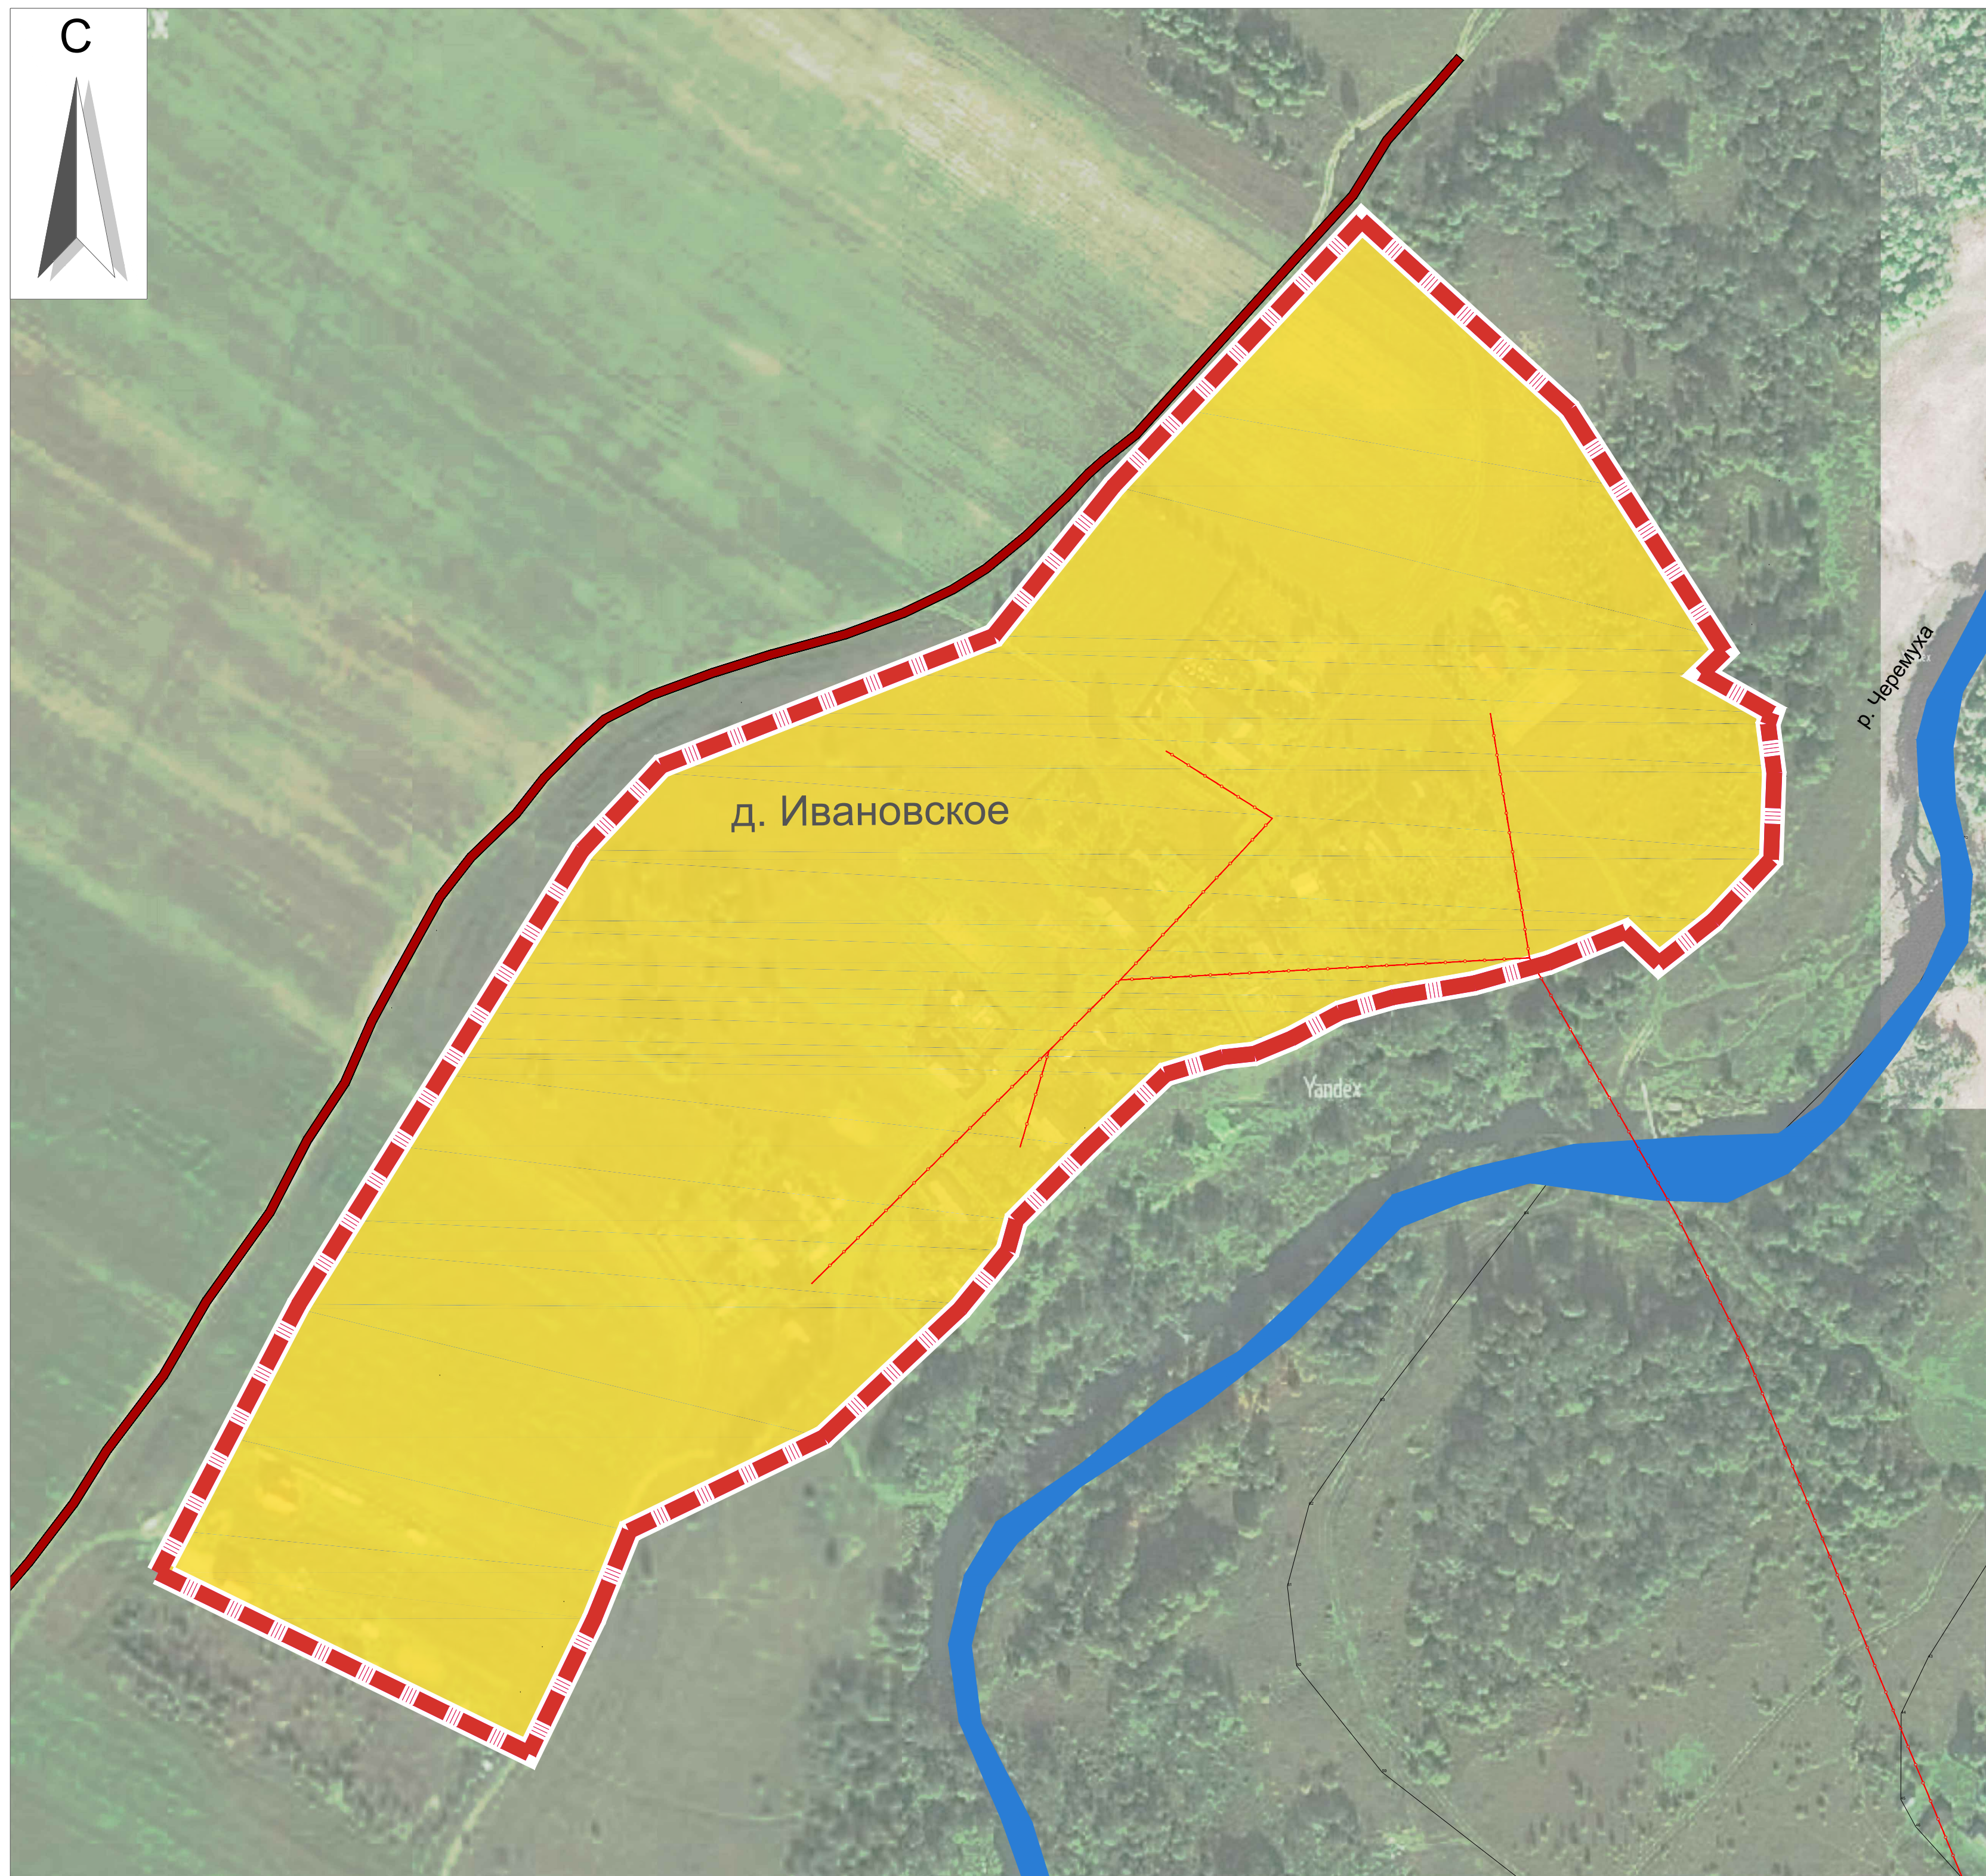

Генеральный план населенного пункта дер. Ивановское

Волжского сельского поселения, Рыбинского муниципального района, Ярославской области

Условные обозначения:

-  Граница дер. Ивановское
 -  Границы функциональных зон
 -  Дороги грунтовые
 -  Линии электропередачи:
 -  Линии электропередачи 0,4 кВ
- Функциональные зоны.**
-  Зона застройки индивидуальными жилыми домами

						ГП 03-18			
						Генеральный план населенного пункта дер. Ивановское			
						Волжского СП, Рыбинского муниципального района, Ярославской области			
Изм.	Колуч	Лист	№ док.	Подпись	Дата	Карта функциональных зон	СТАДИЯ	ЛИСТ	ЛИСТОВ
Разработал	Багин В.С.						ГД	3	3
ГАП	Багин В.С.								
						М 1 : 1500	ИП Багин В. С. г. Рыбинск. 2018 г		